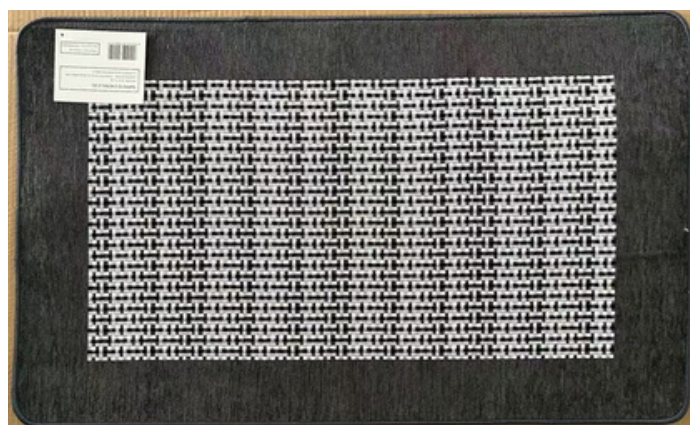

Chenille 01

Misure   Confezioni

50x100 cm   16 pz

50x130 cm   16 pz

50x180 cm   12 pz