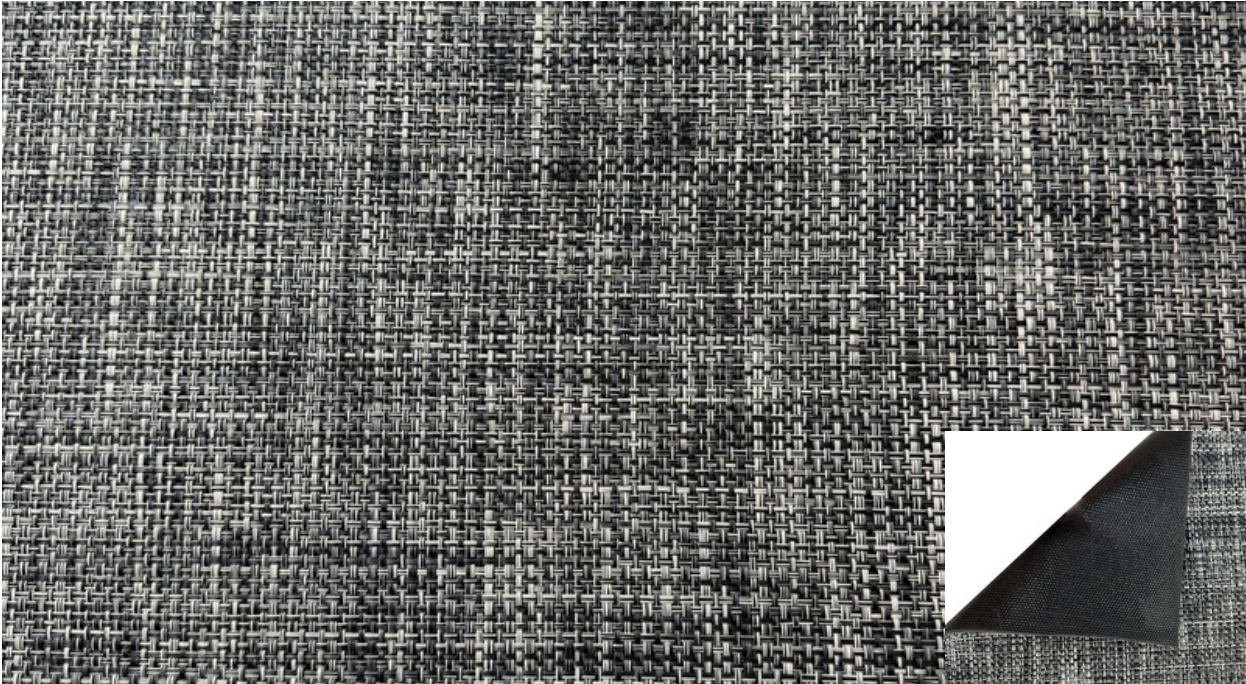

NEW COLLECTION

997-1

H 53/54 cm rotolo da 14/20 mt.