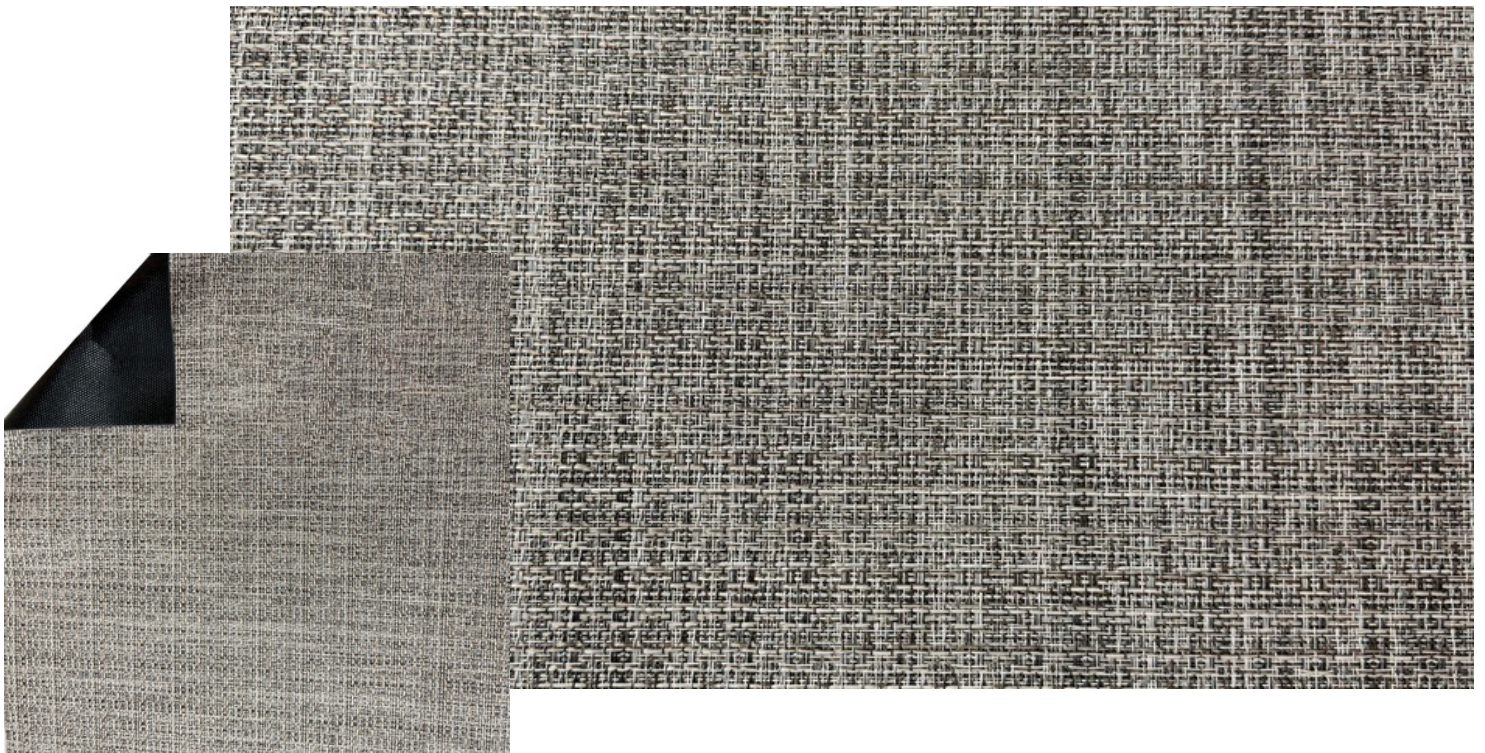

# NEW COLLECTION

997-1

H 53/54 cm rotolo da 14/20 mt.

998-1

H 53/54 cm rotolo da 14/20 mt.