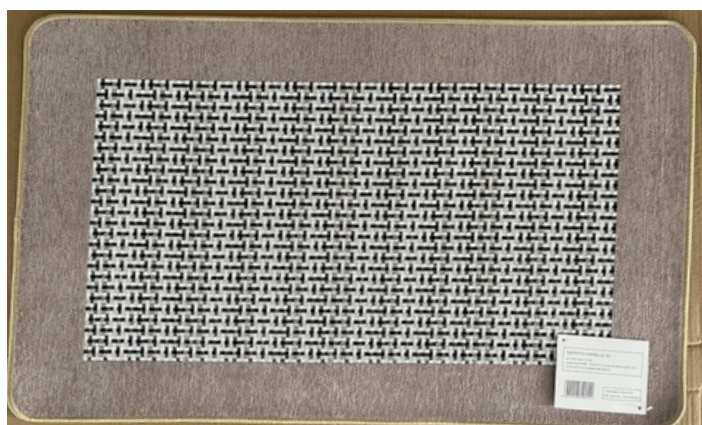

Chenille 01

Misure   Confezioni

50x100 cm   16 pz

50x130 cm   16 pz

50x180 cm   12 pz