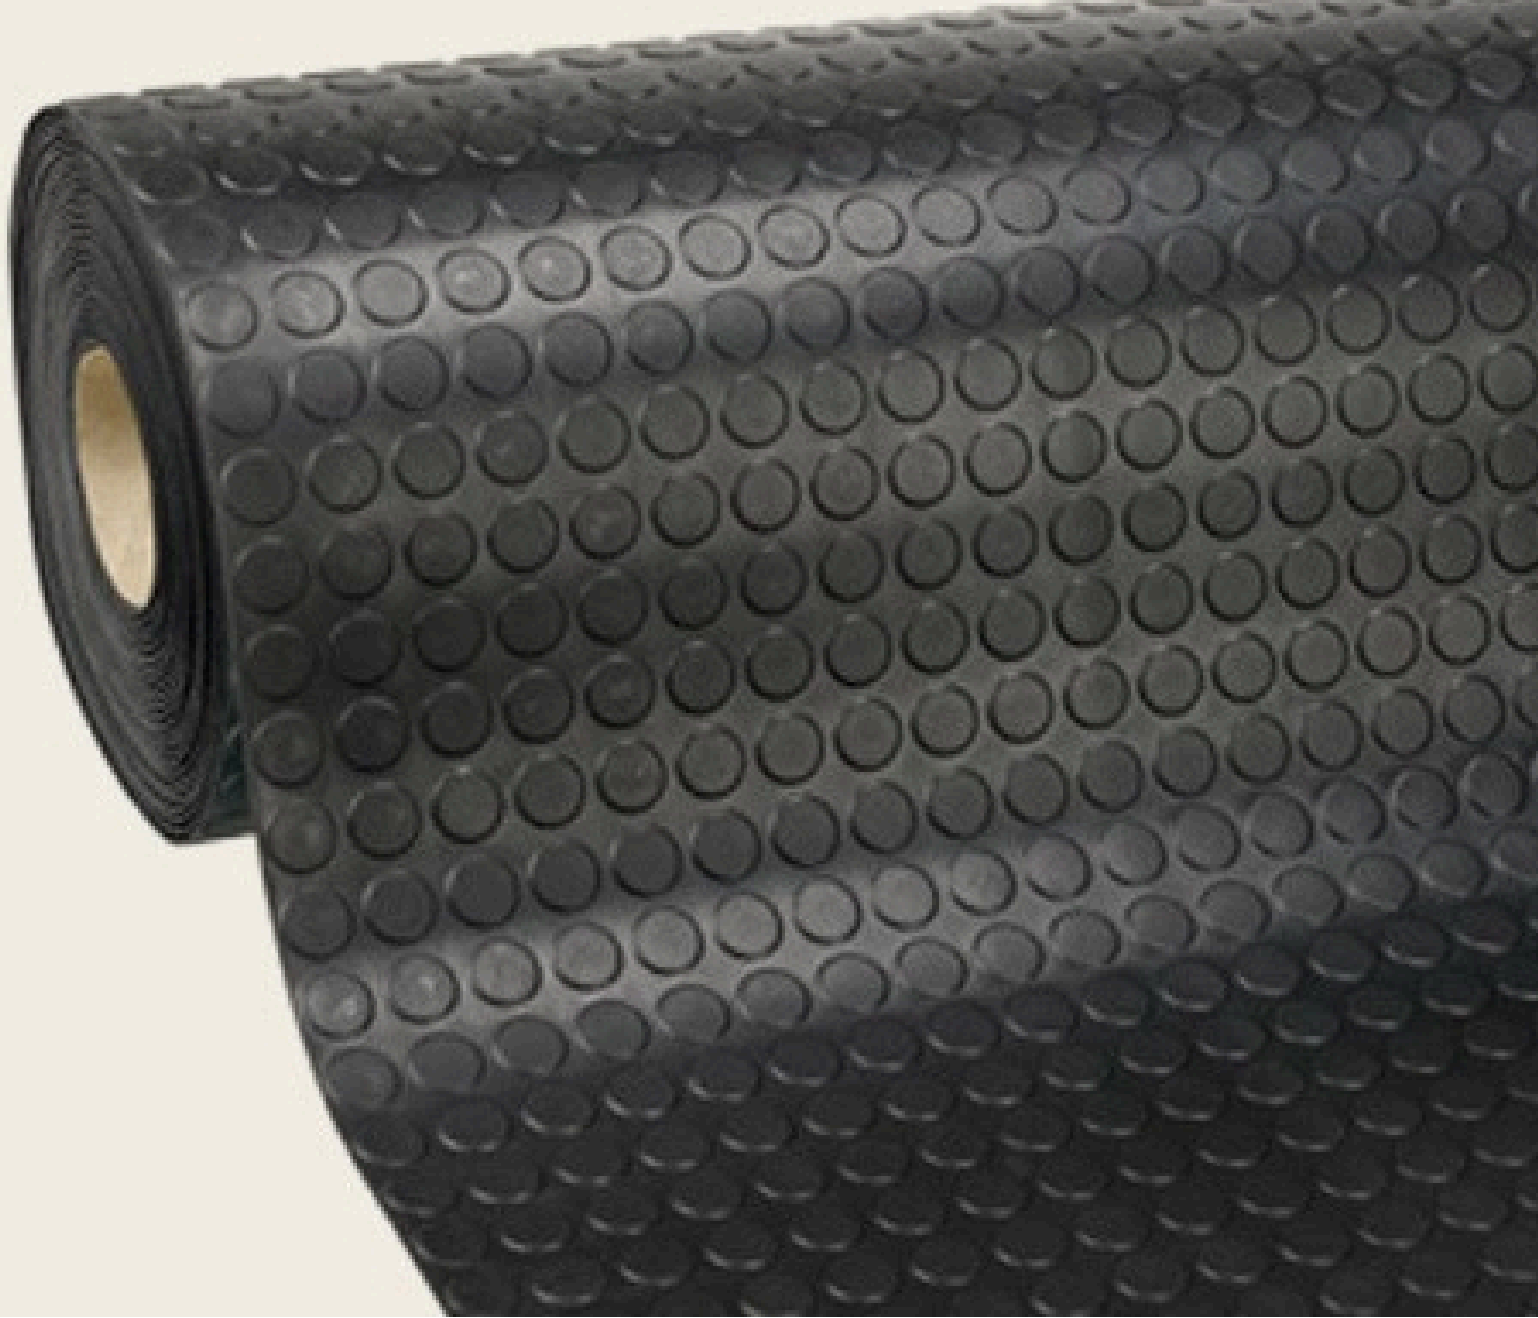

BULLONATO

h 100/200 cm

rotolo da 20 mt

spessore 1.00 mm