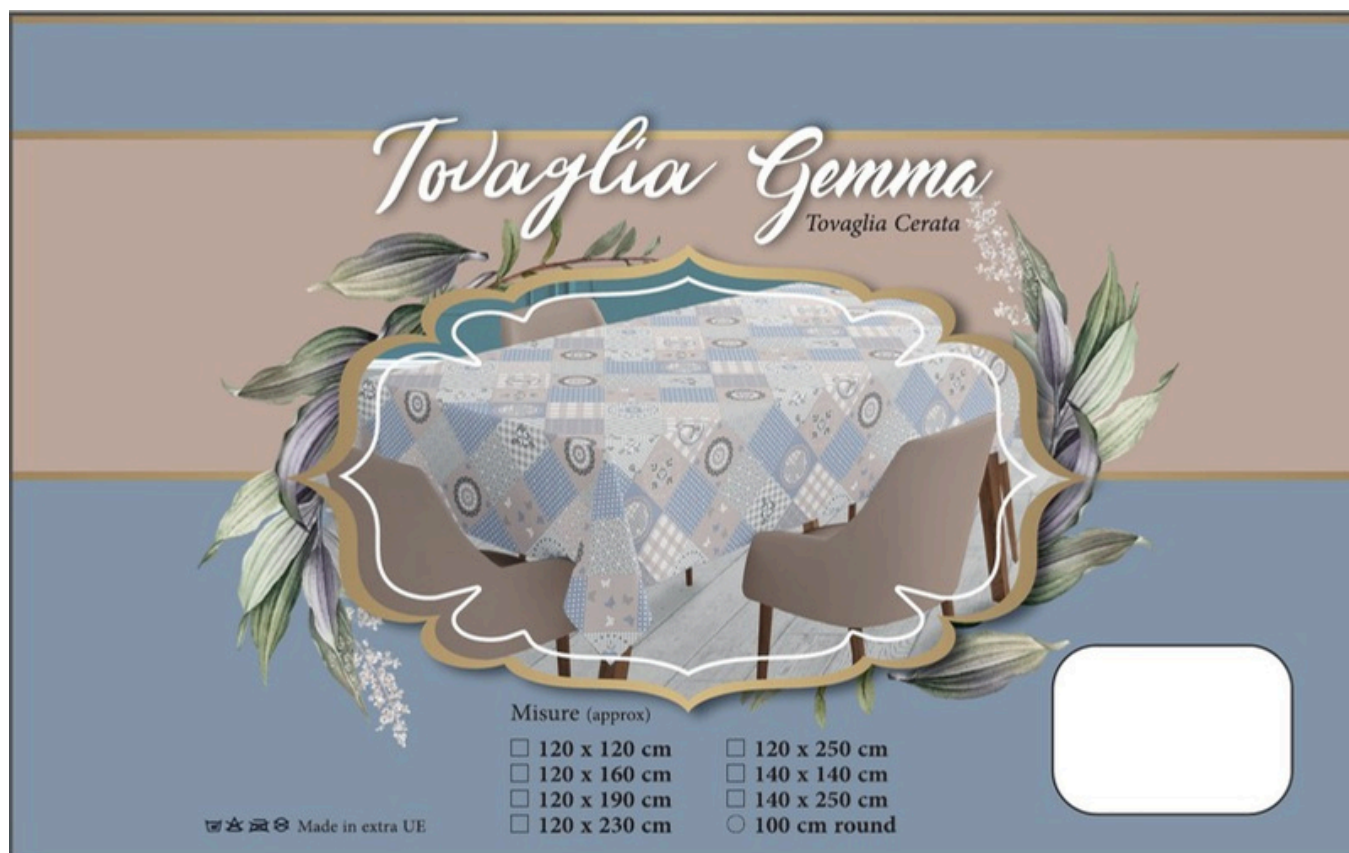

Tovaglie Gemma

Misure

Confezioni

120x120 cm	20 pz
120x160 cm	20 pz
120x190 cm	20 pz
120x230 cm	20 pz
120x250 cm	20 pz
140x140 cm	20 pz
140x250 cm	20 pz
160 cm round	20 pz