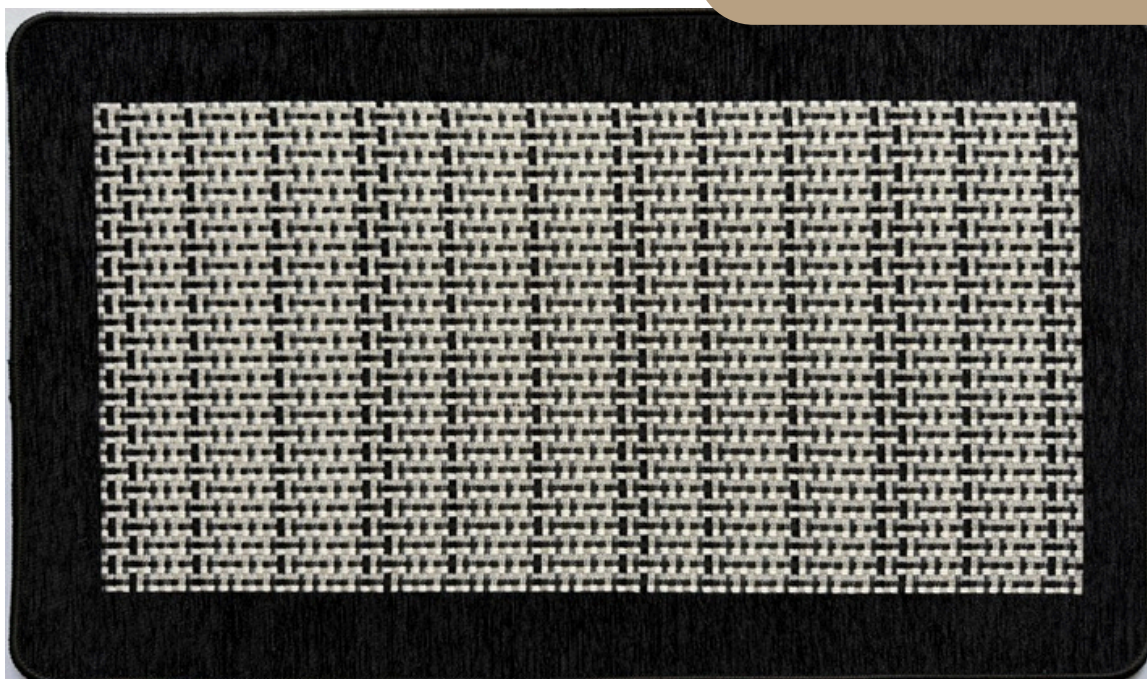

Chenille 01

Misure   Confezioni

50x100 cm   16 pz

50x130 cm   16 pz

50x180 cm   12 pz