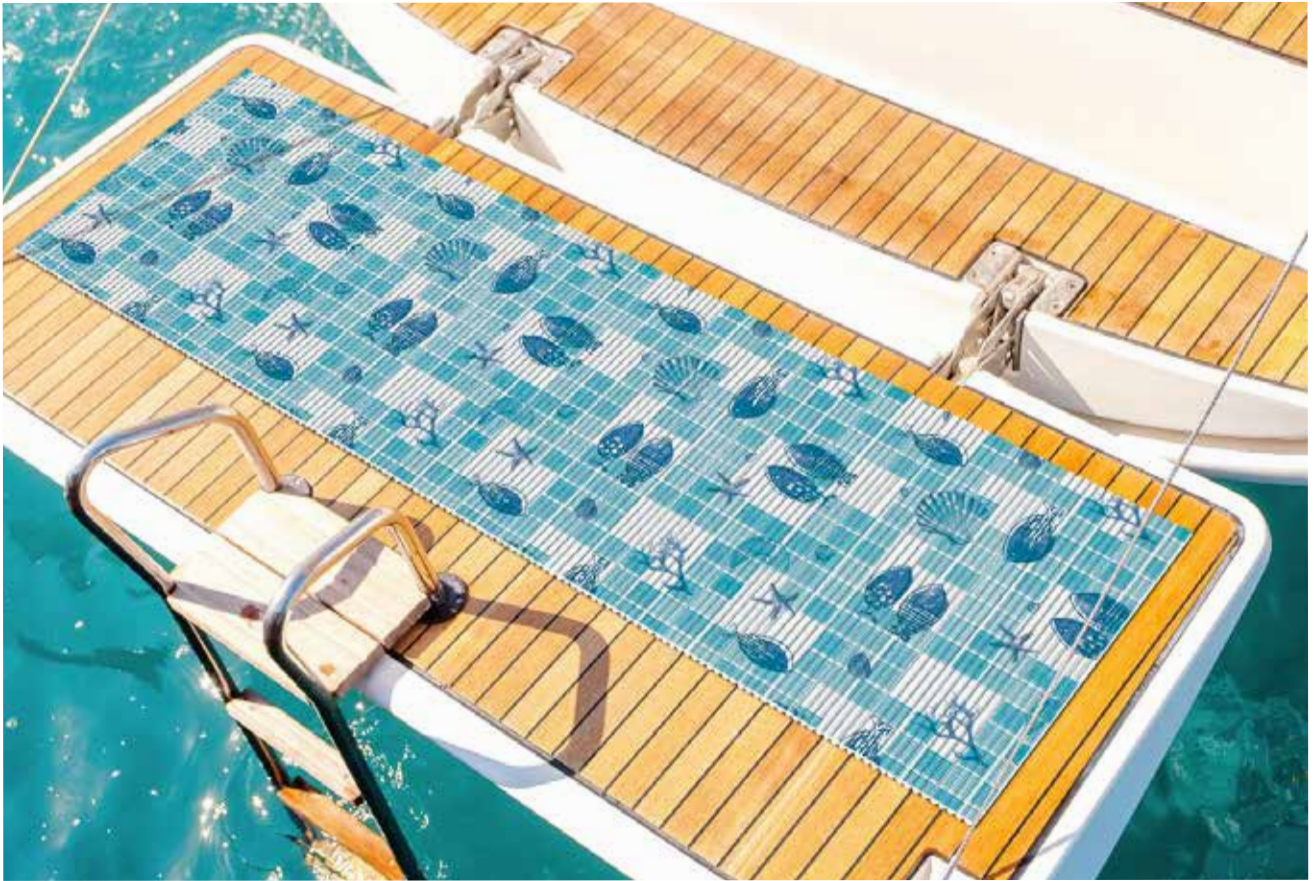

AQUA-MAT

ALTEZZA 65 cm
LUNGHEZZA 15 mt

NEW

4118-3

4111-1

4109-1

4109-3

4108-1