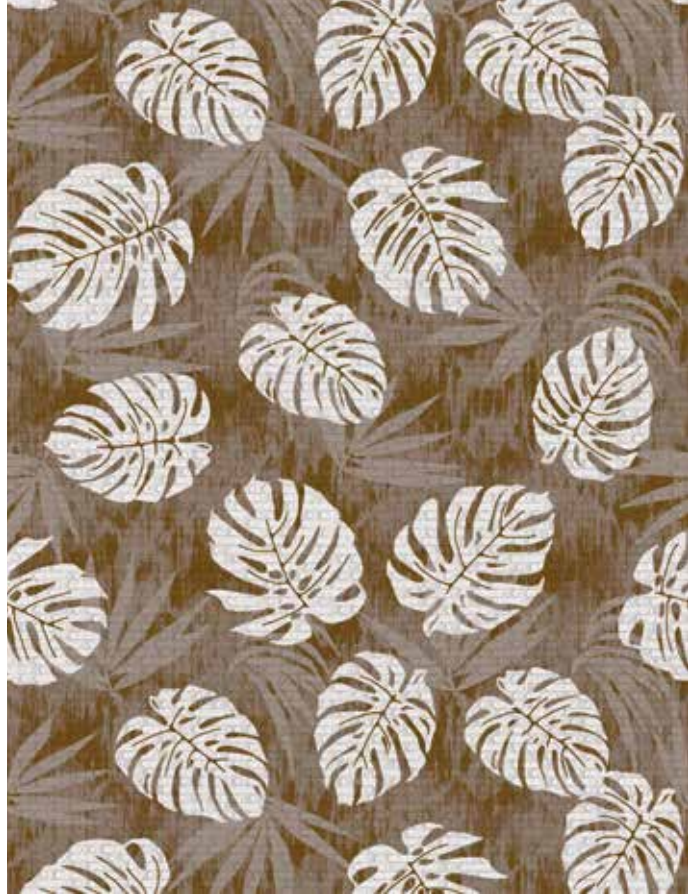

Nero

406-31

Beige

T E R R A - M A T

ALTEZZA 60 cm
LUNGHEZZA 15 mt

6047-6

6038-7

6031-5