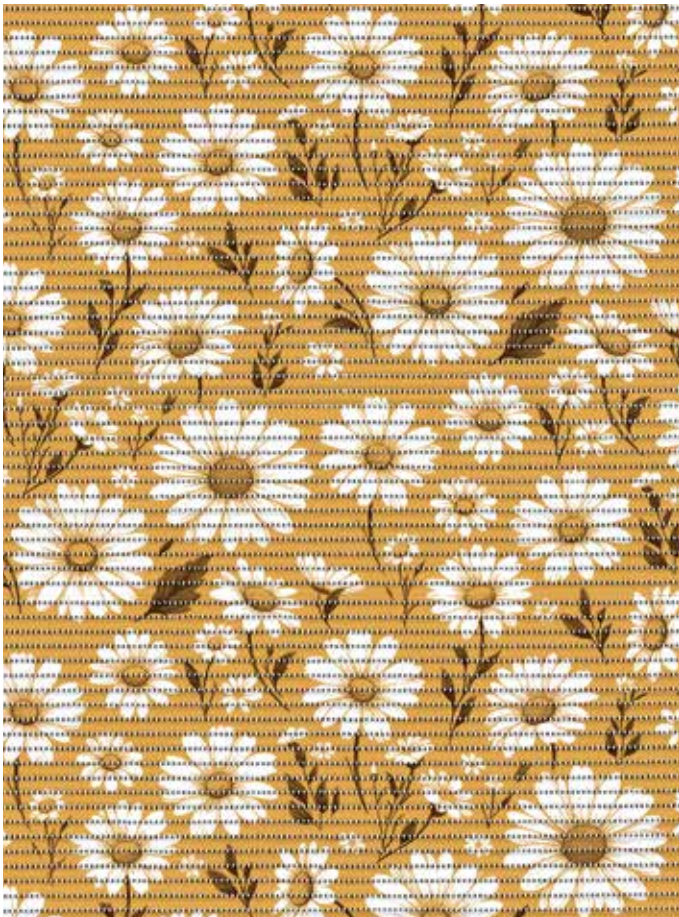

AQUA-MAT

ALTEZZA 65 cm
LUNGHEZZA 15 mt

NEW

4118-3

4111-1

4109-1

4109-3

4108-1