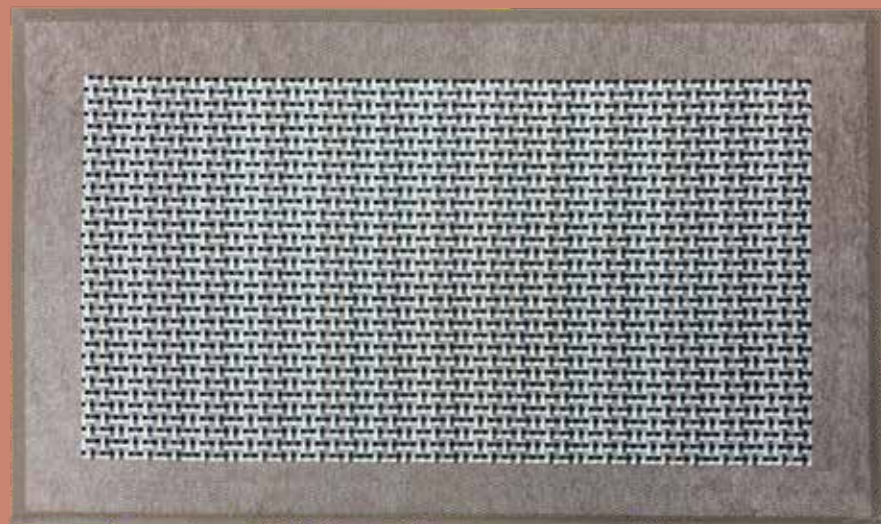

Chenille

MISURE 45x75
CONF. 15 PZ

100 % tessuto Ciniglia Jacquard
con supporto in gomma
antiscivolo