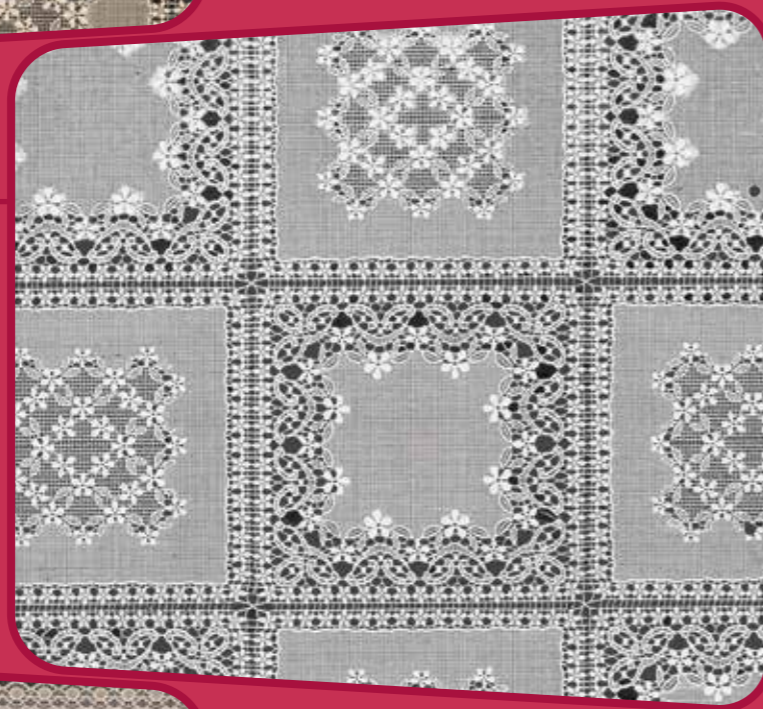

051-W
h 40 cm